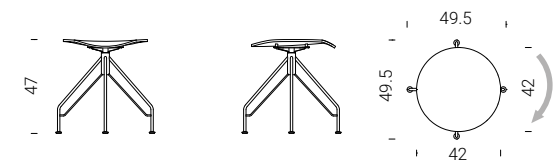

telaio / structure

1.2
acciaio verniciato painted steel

	C12 bianco white		C21 seta silk		C23 corda ecru		C30 ghisa cast-iron		C14 antracite anthracite		C08 nero black
	C18 verde green		C26 corten corten		C29 bronzo bronze		C37 rame copper		C38 titanio titanium		

DIMENSIONI/DIMENSIONS

i l'altezza dello schienale consente la rotazione della sedia sotto il top del tavolo
the height of the backrest allows the rotation of the chair under the table top

A verificare a listino disponibilità, composizione e consigli di lavaggio per i tessuti.
check availability, composition and washing recommendations for fabrics in the price list.