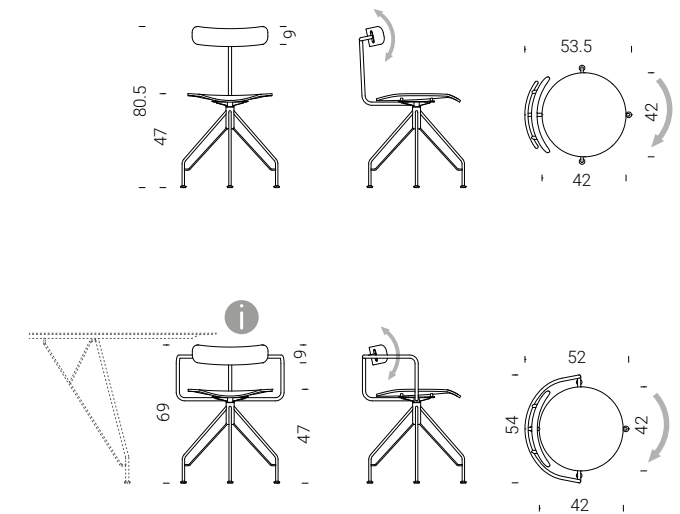

telaio / structure

1.2
acciaio verniciato painted steel

	C12 bianco white		C21 seta silk		C23 corda ecru		C30 ghisa cast-iron		C14 antracite anthracite		C08 nero black
	C18 verde green		C26 corten corten		C29 bronzo bronze		C37 rame copper		C38 titanio titanium		

DIMENSIONI/DIMENSIONS

i l'altezza dello schienale consente la rotazione della sedia sotto il top del tavolo
the height of the backrest allows the rotation of the chair under the table top

A verificare a listino disponibilità, composizione e consigli di lavaggio per i tessuti.
check availability, composition and washing recommendations for fabrics in the price list.