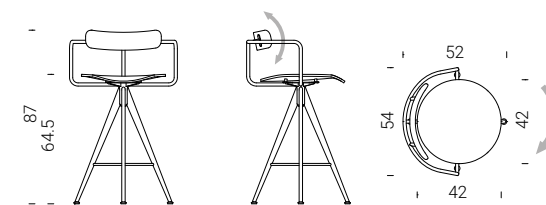

### telaio / structure

	acciaio verniciato painted steel						
		C12 bianco white	C21 seta silk	C23 corda ecru	C30 ghisa cast-iron	C14 antracite anthracite	C08 nero black
							
		C18 verde green	C26 corten corten	C29 bronzo bronze	C37 rame copper	C38 titanio titanium	

## DIMENSIONI/DIMENSIONS

**i** l'altezza dello schienale consente la rotazione della sedia sotto il top del tavolo  
the height of the backrest allows the rotation of the chair under the table top

**A** verificare a listino disponibilità, composizione e consigli di lavaggio per i tessuti.  
check availability, composition and washing recommendations for fabrics in the price list.